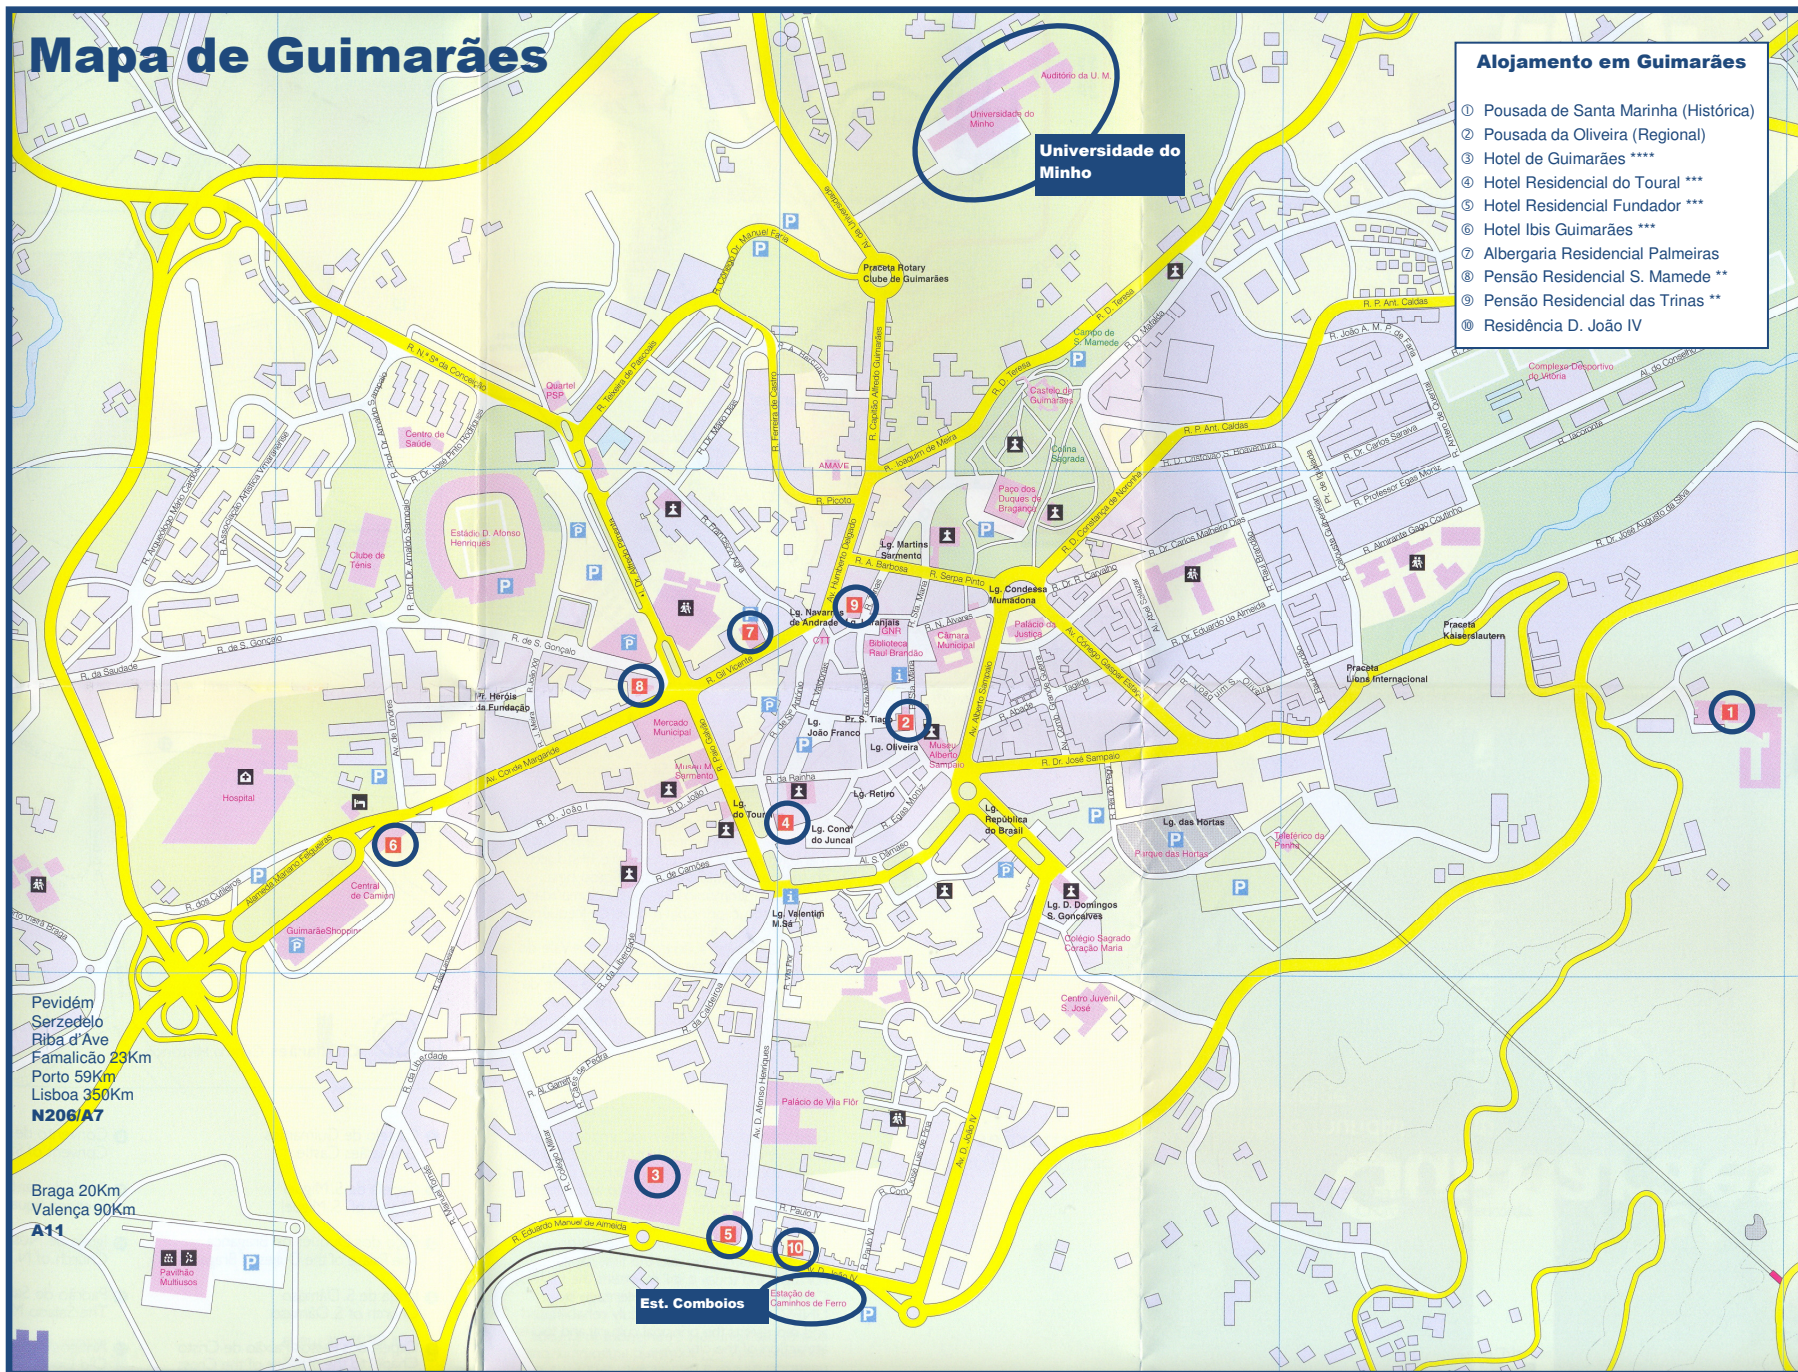

# Mapa de Guimarães

- Alojamento em Guimarães**
- ① Pousada de Santa Marinha (Histórica)
  - ② Pousada da Oliveira (Regional)
  - ③ Hotel de Guimarães \*\*\*\*
  - ④ Hotel Residencial do Toural \*\*\*
  - ⑤ Hotel Residencial Fundador \*\*\*
  - ⑥ Hotel Ibis Guimarães \*\*\*
  - ⑦ Albergaria Residencial Palmeiras
  - ⑧ Pensão Residencial S. Mamede \*\*
  - ⑨ Pensão Residencial das Trinas \*\*
  - ⑩ Residência D. João IV

Pevidém  
Serzedelo  
Riba d'Ave  
Famalicão 23Km  
Porto 59Km  
Lisboa 350Km  
**N206/A7**

Braga 20Km  
Valença 90Km  
**A11**

**Nota:** Na auto-estrada deverá sair na 2ª saída "Guimarães" e não na 1ª saída "Guimarães Sul".